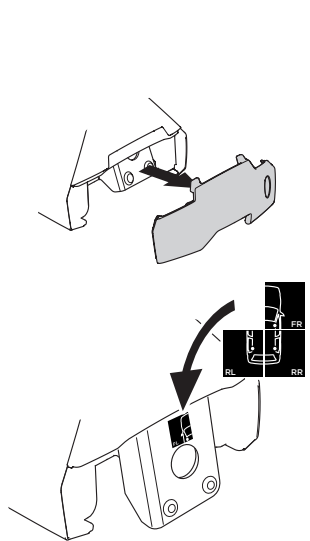

1

Kit 5025

FORD S-Max, 5-dr MPV, 15-

ISO 11154-E

1 KIT + FOOT PACK

2

3

THULE WingBar Evo	THULE WingBar Edge	THULE WingBar	THULE SquareBar	Evo X (scale)	Edge X (scale)
FORD S-Max, 5-dr MPV, 15-				54	G

THULE ProBar	THULE SlideBar	X (mm/inch)		
FORD S-Max, 5-dr MPV, 15-		1191 mm / 46 7/8"		

THULE WingBar Evo	THULE WingBar Edge	THULE WingBar	THULE SquareBar	Evo Y (scale)	Edge Y (scale)
FORD S-Max, 5-dr MPV, 15-				51	M

THULE ProBar	THULE SlideBar	Y (mm/inch)		
FORD S-Max, 5-dr MPV, 15-		1161 mm / 45 3/4"		

	W (mm/inch)	Z (mm/inch)
FORD S-Max, 5-dr MPV, 15-	780 mm / 30 3/4"	300 mm / 11 3/4"