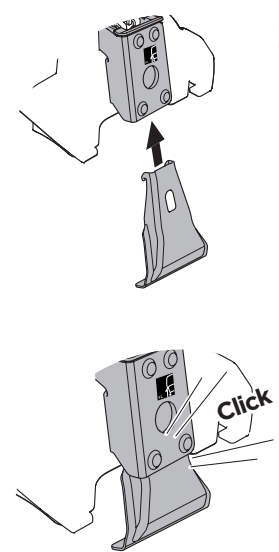

1

Kit 5025

FORD S-Max, 5-dr MPV, 15-

ISO 11154-E

1 KIT + FOOT PACK

2

3

THULE WingBar Evo	THULE WingBar Edge	THULE WingBar	THULE SquareBar	Evo X (scale)	Edge X (scale)
FORD S-Max, 5-dr MPV, 15-				54	G

THULE ProBar	THULE SlideBar	X (mm/inch)		
FORD S-Max, 5-dr MPV, 15-		1191 mm / 46 7/8"		

THULE WingBar Evo	THULE WingBar Edge	THULE WingBar	THULE SquareBar	Evo Y (scale)	Edge Y (scale)
FORD S-Max, 5-dr MPV, 15-				51	M

THULE ProBar	THULE SlideBar	Y (mm/inch)		
FORD S-Max, 5-dr MPV, 15-		1161 mm / 45 3/4"		

	W (mm/inch)	Z (mm/inch)
FORD S-Max, 5-dr MPV, 15-	780 mm / 30 3/4"	300 mm / 11 3/4"