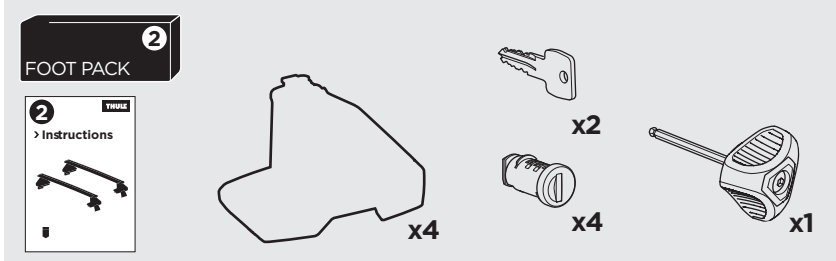

1

Kit 5025

FORD S-Max, 5-dr MPV, 15-

ISO 11154-E

1 KIT + FOOT PACK

2

3

THULE WingBar Evo	THULE WingBar Edge	THULE WingBar	THULE SquareBar	Evo X (scale)	Edge X (scale)
FORD S-Max, 5-dr MPV, 15-				54	G

THULE ProBar	THULE SlideBar	X (mm/inch)		
FORD S-Max, 5-dr MPV, 15-		1191 mm / 46 7/8"		

THULE WingBar Evo	THULE WingBar Edge	THULE WingBar	THULE SquareBar	Evo Y (scale)	Edge Y (scale)
FORD S-Max, 5-dr MPV, 15-				51	M

THULE ProBar	THULE SlideBar	Y (mm/inch)		
FORD S-Max, 5-dr MPV, 15-		1161 mm / 45 3/4"		

	W (mm/inch)	Z (mm/inch)
FORD S-Max, 5-dr MPV, 15-	780 mm / 30 3/4"	300 mm / 11 3/4"