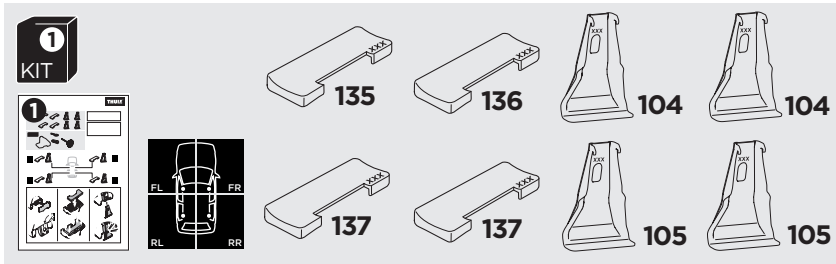

1

Kit 5025

FORD S-Max, 5-dr MPV, 15-

ISO 11154-E

1 KIT + FOOT PACK

2

3

THULE WingBar Evo	THULE WingBar Edge	THULE WingBar	THULE SquareBar	Evo X (scale)	Edge X (scale)
FORD S-Max, 5-dr MPV, 15-				54	G

THULE ProBar	THULE SlideBar	X (mm/inch)		
FORD S-Max, 5-dr MPV, 15-		1191 mm / 46 7/8"		

THULE WingBar Evo	THULE WingBar Edge	THULE WingBar	THULE SquareBar	Evo Y (scale)	Edge Y (scale)
FORD S-Max, 5-dr MPV, 15-				51	M

THULE ProBar	THULE SlideBar	Y (mm/inch)		
FORD S-Max, 5-dr MPV, 15-		1161 mm / 45 3/4"		

	W (mm/inch)	Z (mm/inch)
FORD S-Max, 5-dr MPV, 15-	780 mm / 30 3/4"	300 mm / 11 3/4"