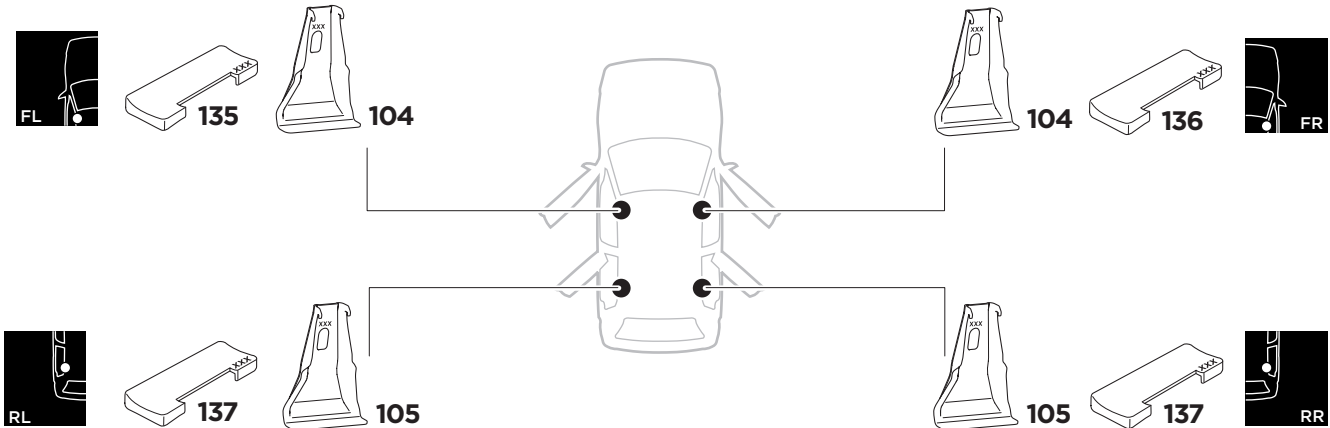

1

Kit 5025

FORD S-Max, 5-dr MPV, 15-

ISO 11154-E

1 KIT + FOOT PACK

2

3

THULE WingBar Evo	THULE WingBar Edge	THULE WingBar	THULE SquareBar	Evo X (scale)	Edge X (scale)
FORD S-Max, 5-dr MPV, 15-				54	G

THULE ProBar	THULE SlideBar	X (mm/inch)		
FORD S-Max, 5-dr MPV, 15-		1191 mm / 46 7/8"		

THULE WingBar Evo	THULE WingBar Edge	THULE WingBar	THULE SquareBar	Evo Y (scale)	Edge Y (scale)
FORD S-Max, 5-dr MPV, 15-				51	M

THULE ProBar	THULE SlideBar	Y (mm/inch)		
FORD S-Max, 5-dr MPV, 15-		1161 mm / 45 3/4"		

	W (mm/inch)	Z (mm/inch)
FORD S-Max, 5-dr MPV, 15-	780 mm / 30 3/4"	300 mm / 11 3/4"