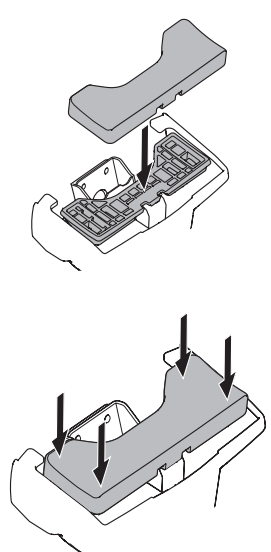

1

Kit 5025

FORD S-Max, 5-dr MPV, 15-

ISO 11154-E

1 KIT + FOOT PACK

2

3

THULE WingBar Evo	THULE WingBar Edge	THULE WingBar	THULE SquareBar	Evo X (scale)	Edge X (scale)
FORD S-Max, 5-dr MPV, 15-				54	G

THULE ProBar	THULE SlideBar	X (mm/inch)		
FORD S-Max, 5-dr MPV, 15-		1191 mm / 46 7/8"		

THULE WingBar Evo	THULE WingBar Edge	THULE WingBar	THULE SquareBar	Evo Y (scale)	Edge Y (scale)
FORD S-Max, 5-dr MPV, 15-				51	M

THULE ProBar	THULE SlideBar	Y (mm/inch)		
FORD S-Max, 5-dr MPV, 15-		1161 mm / 45 3/4"		

	W (mm/inch)	Z (mm/inch)
FORD S-Max, 5-dr MPV, 15-	780 mm / 30 3/4"	300 mm / 11 3/4"